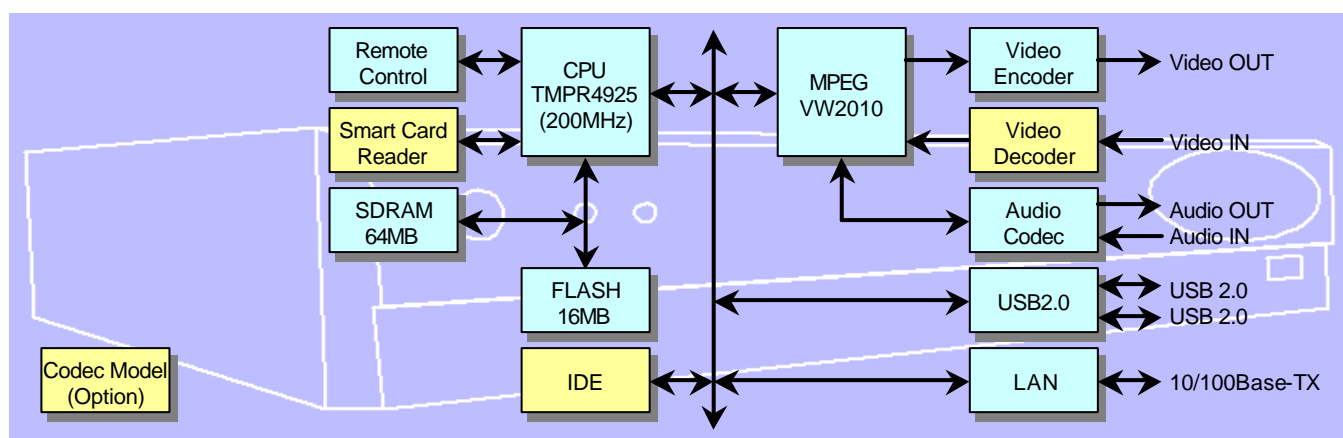

MPEG 1/2/4 IP-STB

特長

MPEG-1、MPEG-2 MP@ML、MPEG-4 SP LEVEL-3などの各種フォーマットをサポートしています。

高性能なRISCプロセッサとEmbedded Linuxの組合せにより低価格でご提供が可能。省電力設計によりファンレス化を実現。デジタル家電として最適です。

各種VODサーバーに対応可能（カスタマイズが必要です）。

同時にエンコード・デコードできる（Codecモデル）ため、TV会議などへ対応可能。

ブロック図

仕様一覧

(予告無く変更となる場合がございます)

	Specifications
Hardware	CPU : Toshiba TMPR4925XB-200(200MHz) MPEG : VWEB VW2010(MPEG-1/2/4) Memory : SDRAM(64MB) / Flash ROM(16MB) Composite Video : NTSC / PAL , Audio In/Out : Analog(Stereo) Interface LAN : 10/100Base-TX / USB : 2.0 Host Controller (2ch) Options : Smart Card / IDE Interface
Codec	MPEG-1、MPEG-2 MP@ML、MPEG-4 SP LEVEL-3 Resolution : 128x80 – 720x480 Bit Rate : 22.5Kbps – 15Mbps (8Mbps on a system/TBD)
Operating System	Linux (Kernel Ver.2.4.22)
Browser	HTML 3.2(Flame support) , SSL2.0/3.0 , Cookie , Javascript1.5